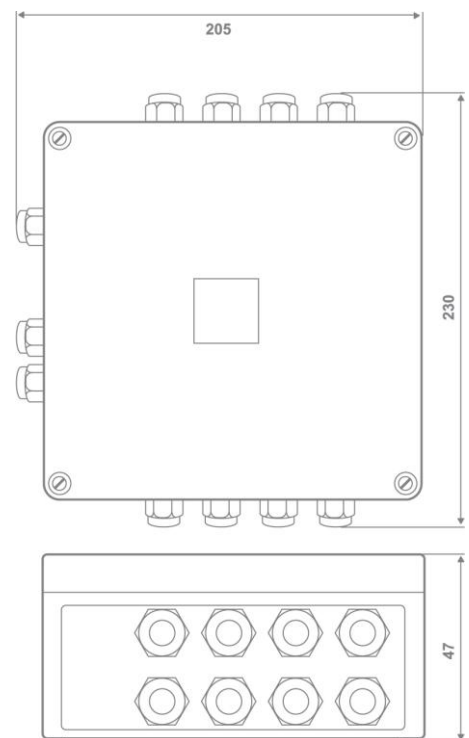

Voordelen:

- Energiezuinig
- Eenvoudige montage
- Gecombineerde voeding data/interface

Leveringsomvang:

- Power Supply
- Netsnoer 230V

Technische gegevens:

- Materiaal : kunststof
- Aansluiting primair : 230V
- Aansluiting secundair : 12V
- Afmetingen PS8 : 182 x 180 x 83,5 mm (l x b x h)
- Afmetingen PS16 : 182 x 180 x 90 mm (l x b x h)
- Vermogen totaal PS8 : 24VA
- Vermogen totaal PS16 : 48VA

TECHNISCH DOSSIER

Uitvoeringen:

M-Check PS8

M-Check PS. Voeding ten behoeve van maximaal 8 M-Check modules. Functioneert tevens als interface (data communicatie) voor het aansluiten aan de M-Check Switch. Aansluiting 230V AC.